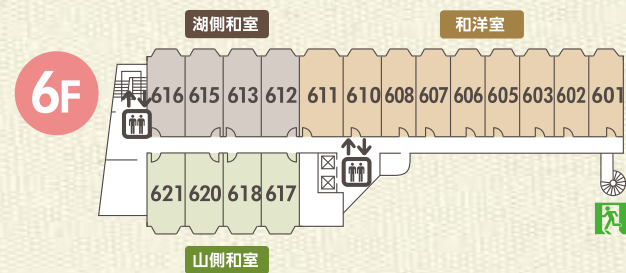

館内のごあんない

1F 宴会場「りらく」・「すずろ」
ご利用の際はこちらの階段をお進み
ください

恋の散歩道

花しづか

非常口 及び避難経路を
ご自身でもご確認ください。

Please check the location of
emergency exits and hotel
evacuation route.