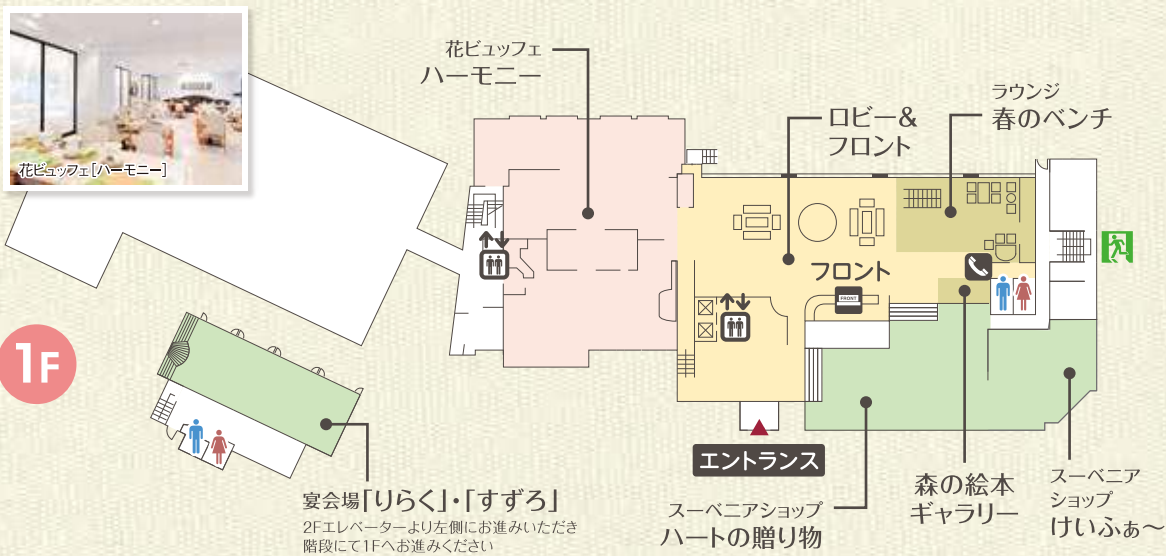

館内のごあんない

1F 宴会場「りらく」・「すずろ」
ご利用の際はこちらの階段をお進み
ください

恋の散歩道

花しづか

非常口 及び避難経路を
ご自身でもご確認ください。

Please check the location of
emergency exits and hotel
evacuation route.