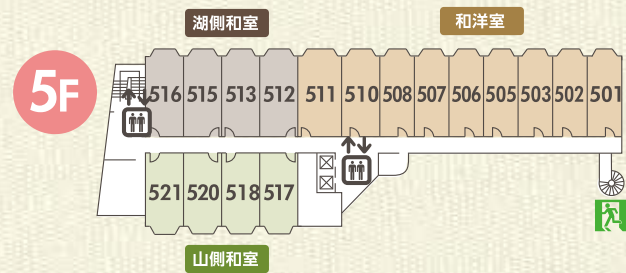

館内のごあんない

1F 宴会場「りらく」・「すずろ」
ご利用の際はこちらの階段をお進み
ください

恋の散歩道

花しづか

非常口 及び避難経路を
ご自身でもご確認ください。

Please check the location of
emergency exits and hotel
evacuation route.