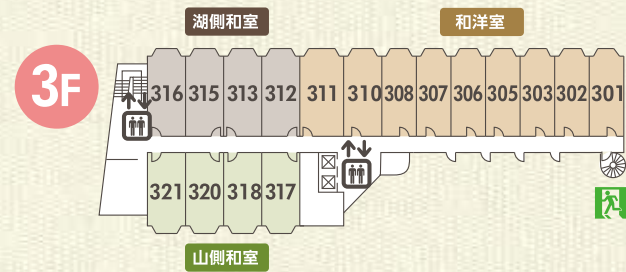

館内のごあんない

1F 宴会場「りらく」・「すずろ」
ご利用の際はこちらの階段をお進み
ください

恋の散歩道

花しづか

非常口 及び避難経路を
ご自身でもご確認ください。

Please check the location of
emergency exits and hotel
evacuation route.