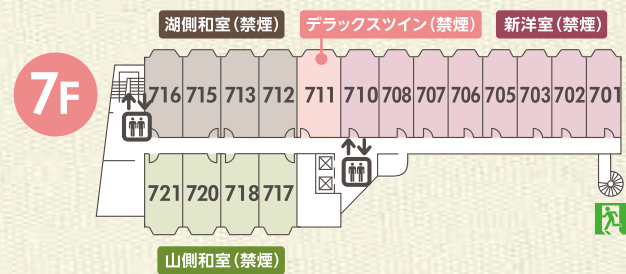

館内のごあんない

1F 宴会場「りらく」・「すずろ」
ご利用の際はこちらの階段をお進み
ください

恋の散歩道

花しづか

非常口 及び避難経路を
ご自身でもご確認ください。

Please check the location of
emergency exits and hotel
evacuation route.