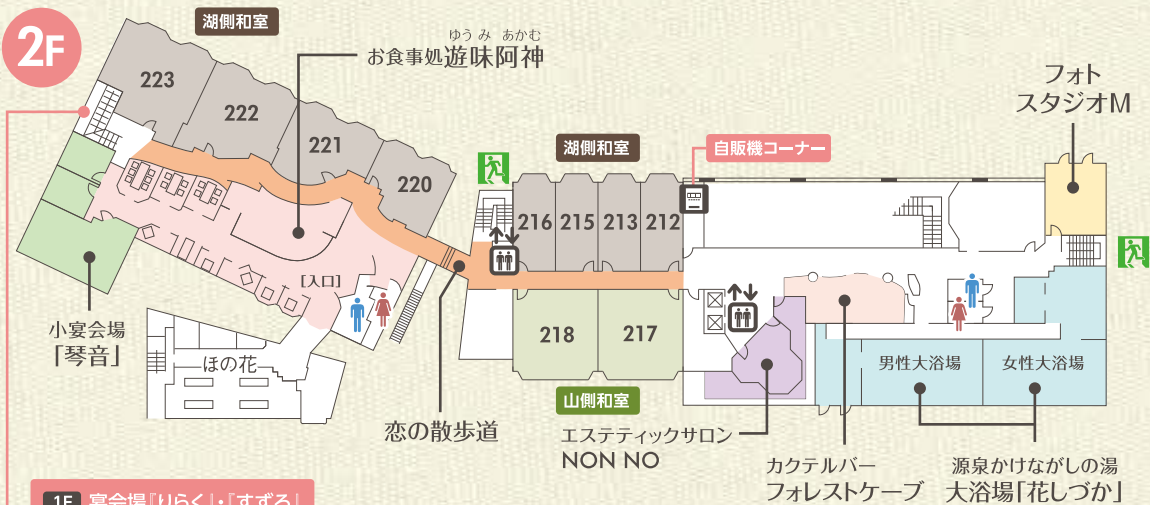

館内のごあんない

1F 宴会場「りらく」・「すずろ」
ご利用の際はこちらの階段をお進み
ください

恋の散歩道

花しづか

非常口 及び避難経路を
ご自身でもご確認ください。

Please check the location of
emergency exits and hotel
evacuation route.